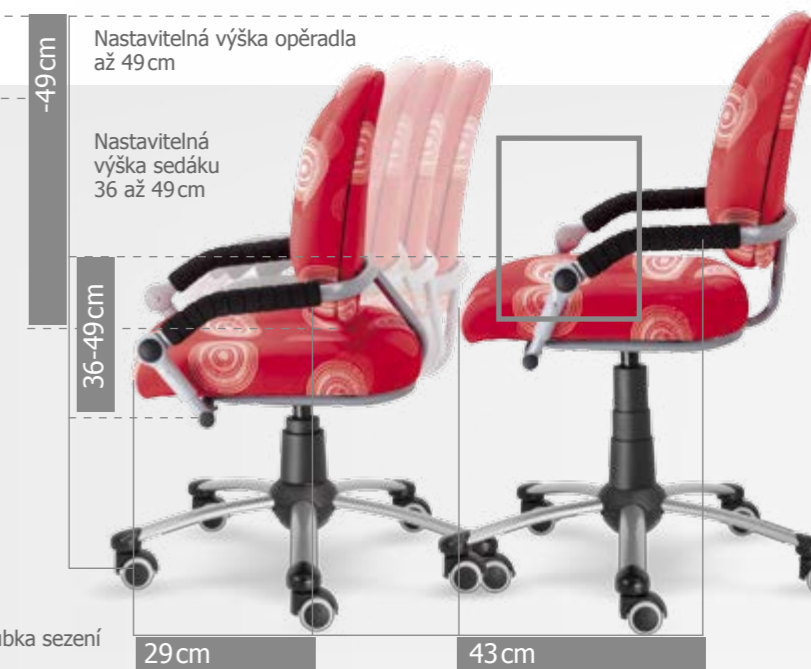

FREAKY FREAKY SPORT

dětské rostoucí židle

ARGUMENTY PŘESVĚDČUJÍ - PŘEDNOSTI ROZHODUJÍ

DLOUHÁ ŽIVOTNOST
od 4 let až do dospělého věku

ERGONOMICKÉ POSTRANNÍ VEDENÍ
tvarovaná pěna pro podporu zad

MĚKKÉ CHRÁNĚNÉ PODRUČKY
pro uvolnění šijového svalstva

IDEÁLNÍ PŘÍZPŮSOBENÍ POSTAVĚ
hloubka sezení ve 4 stupních - Easy-Click-System

NEJVYŠŠÍ KOMFORT SEZENÍ
ergonomicky tvarované čalounění

ROBUSTNÍ KOSTRA
upravena práškovou barvou, nezávadná při styku s potravinami podle EN 71

BEZPEČNOSTNÍ PLYNOVÝ PÍST
vysoký komfort bezestupňového nastavení zdvihu

KOLEČKA NEBO KLUZÁKY
Univerzální kolečka pro koberce i tvrdé podlahy nebo kluzáky

18 let

4 roky

EASY-CLICK - SYSTÉM NASTAVENÍ

Pomocí našeho systému nastavování židle, který je chráněným vzorem, můžete Vašemu dítěti zcela pohodlně nastavit pozici sezení. Nastavením pozice zádové opěrky a područek bude nastavena hloubka sezení, a to jedním kliknutím. Bezestupňové jednoduché nastavení výšky sezení je možné pro výšku dítěte od 110 do 180 cm při maximální hmotnosti 110 kg. Tím je zajištěno rovnoměrné rozdělení tlaku na hýždě a stehna a zdravá pozice sezení. Systém lomícího se kloubu je extrémně odolný a vyhovuje požadavkům na testy i pro židle pro dospělé.

UNIVERZÁLNÍ KOLEČKA - BEZPEČNÁ VOLBA

Součástí standardního provedení dětských rostoucích židlí FREAKY jsou univerzální kolečka pro koberce i tvrdé podlahy s automatickou bezpečnostní brzdou. Nezátížená kolečka se netočí a chrání tak vše v okolí židle.

NA BEZPEČNOSTI SE NEŠETŘÍ - ZÁRUKA JE V CENĚ

FREAKY je kvalitní výrobek z dílny Mayer Sitzmöbel a odpovídá všem požadavkům na kvalitu, ergonomii a bezpečnost. Samozřejmostí je pětiletá záruční lhůta a GS certifikát z uznávané zkušebny LGA Norimberk zaručující nejvyšší možný standard bezpečnosti.