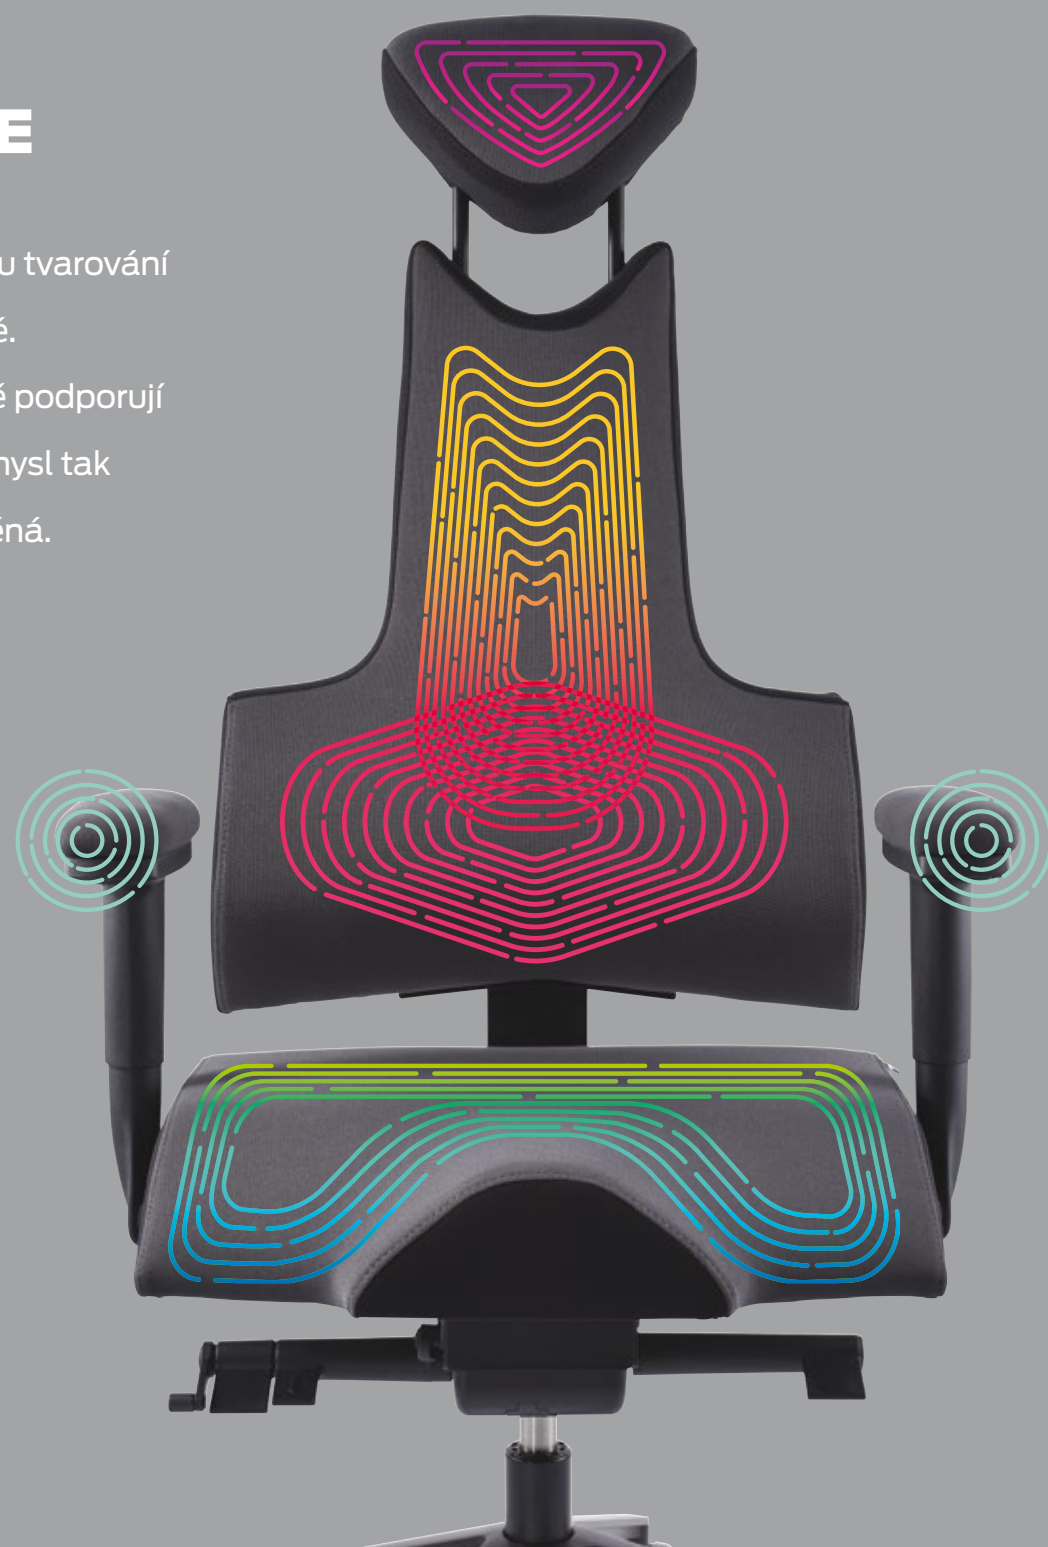

Doteky THERAPIE aktivně podporují klíčové tělesné funkce a mysl tak zůstává dlouho soustředěná.

Dopřejte si THERAPII.
Vaše zdraví za to stojí.

RELAXUJTE PŘI PRÁCI

Unikátní tvar **hlavové podpěrky** umožňuje skvělou relaxaci pomocí odlehčení krční páteře. Když si pak opřete hlavu plnou starostí na příjemnou podpěrku, budete překvapeni okamžitým účinkem.

HLUBŠÍ DÝCHÁNÍ PRO ROVNÁ ZÁDA

Páteřní zóna aktivuje zádové svaly, otevírá hrudník pro lepší cirkulaci vzduchu a hlubší dýchání. To má příznivý vliv na správné držení těla. Více kyslíku znamená také méně únavy.