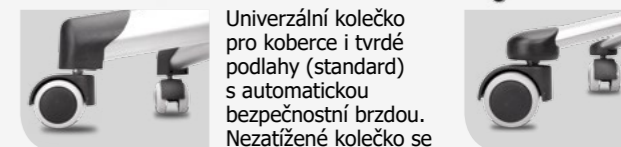

Univerzální kolečko pro koberce i tvrdé podlahy (standard) s automatickou bezpečnostní brzdou. Nezatížené kolečko se netočí.