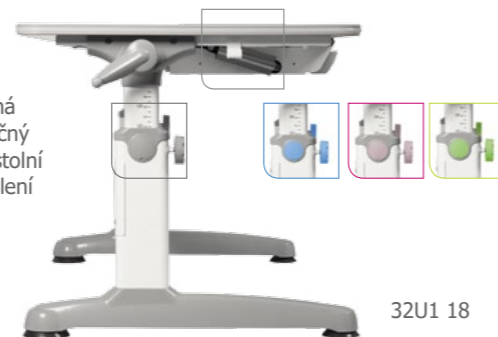

32U1 18

32W8, 26 093