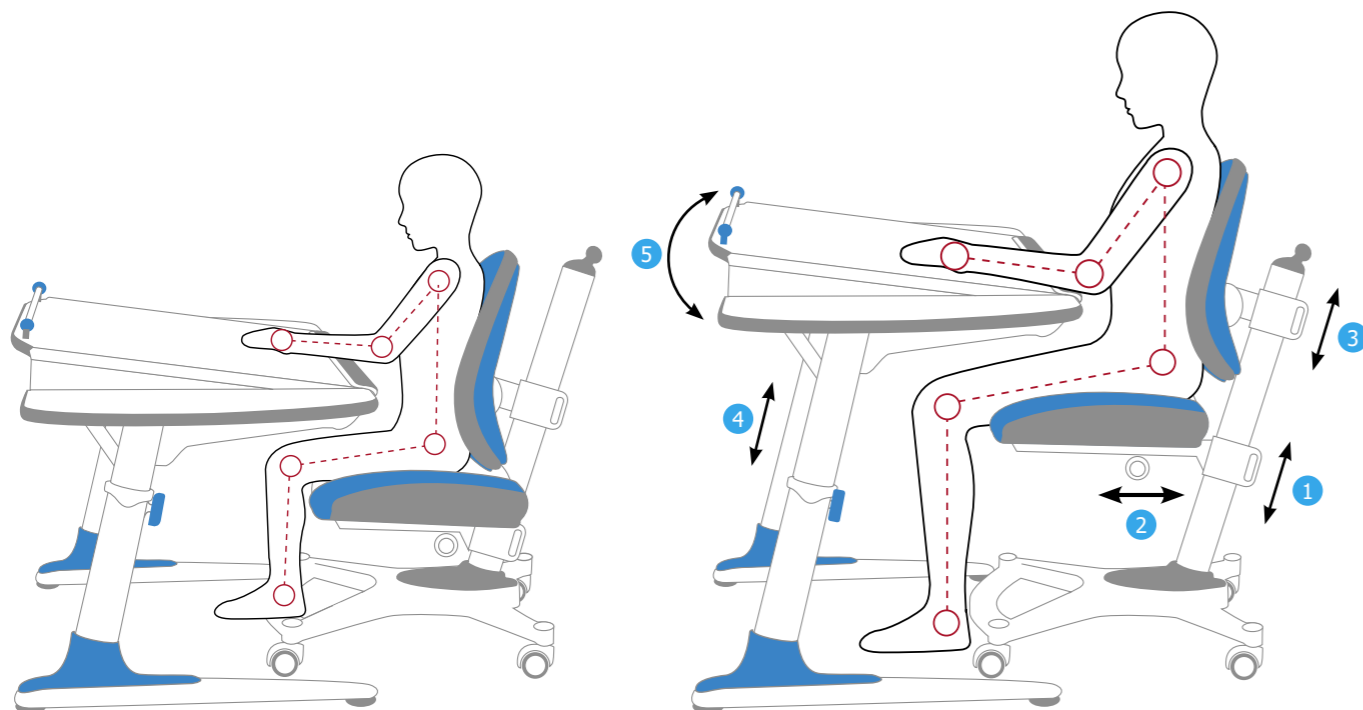

## NASTAVENÍ ZDRAVÉHO SEZENÍ

1

Nastavení výšky sezení

2

Nastavení hloubky sezení

3

Nastavení výšky zadové opěrky

4

Nastavení výšky stolu

5

Nastavení sklonu desky

## DĚTI SI VYBÍRAJÍ PODLE VZHLEDU A POHODLÍ - ÚLOHOU RODIČŮ JE POHLÍDAT JEJICH ZDRAVÍ

Více než polovina dospělých pozná dříve či později bolesti krční nebo bederní páteře. Jedná se většinou o bolesti z únavy a jednostranného statického zatížení kloubů i svalů, ke kterému dochází u sedavých zaměstnání. Statické sezení na klasické židli je nejvíce zatěžující polohou pro lidskou páteř. Zádové svalstvo je totiž uvolněné a vzniká tak velký tlak na meziobratlové ploténky.