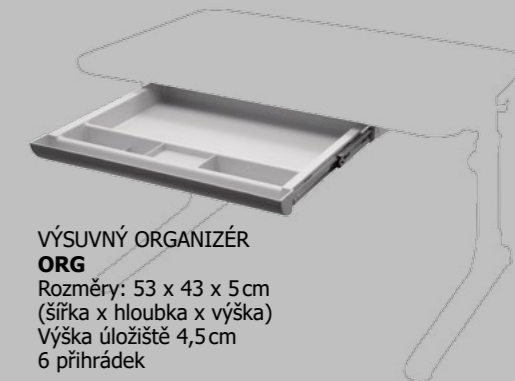

VÝSUVNÝ ORGANIZÉR ORG
Rozměry: 53 x 43 x 5 cm (šířka x hloubka x výška)
Výška úložiště 4,5 cm
6 přihrádek