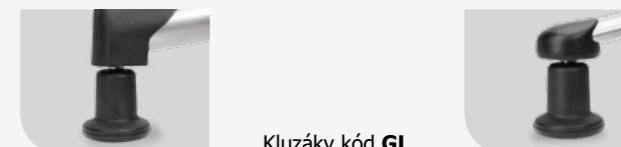

## ACTIKID A2 / ACTIKID A3

Nastavení pro předškoláka a pro maturanta

Vyšší píst a výškově stavitelný kruh kód VPK

Univerzální kolečko pro koberce i tvrdé podlahy (standard) s automatickou bezpečnostní brzdou. Nezatížené kolečko se netočí.