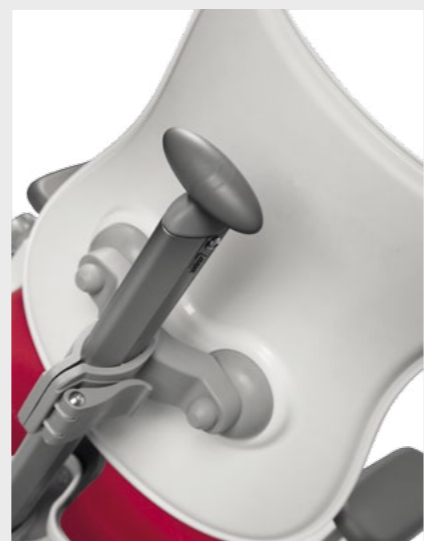

MYCHAMP

5 Let Záruka

ERGONOMICKÁ VŠESTRANNOST - POHODLNÉ SEZENÍ

Dětská rostoucí židle myChamp je ideální ergonomický společník pro děti všech věkových kategorií. Byla vyvinuta s důrazem na zdravé sezení pro široké spektrum dětských postav. Cítí se na ní dobře 4-letý předškolák i urostlý teenager. Je předurčena k tomu být loajálním společníkem po celou dobu vzdělávání Vašeho dítěte.

Správně sedět je dovednost. Díky všem potřebným nastavením je to na vaší židli myChamp jednodušší. Samostatně lze nastavit výšku zádové opěrky, výšku sedáku a především hloubku sedáku, vše v obrovském rozsahu. Navíc 4-paprsková základna má vpředu integrovanou oporu pro nohy, která slouží malému dítěti jako ergonomická podnožka a většímu dítěti jako podnožka relaxační.

Manipulační úchytka – přesně do ruky

Flexibilní uchycení zádové opěrky = dynamická opora páteře

2431, 30 461

Nastavení výšky zádové opěrky

Robustní konstrukce - nosnost 90 kg

Nastavení výšky sezení s bezpečnostní pojistkou

Nastavení hloubky sezení

Praktická podnožka

Univerzální dvoj-funkční kolečka

Pro výšku postavy 110 – 195 cm

2431, 30 461

Ve standardním vybavení myChamp jsou kolečka pro všechny druhy podlah s volbou:
ON - kolečka se točí na nezátížené židli, dosednutím se zabrzdí
OFF - kolečka se točí vždy

Nastavení pro předškoláka a pro maturanta

Detail pojistky nastavení výšky sedáku

Bezstupňové nastavení hloubky sezení 29–40 cm

Nastavení výšky sedáku odjištěno a zajištěno upínání

Nastavení výšky sedáku odjištěno a zajištěno pojistka

ROZMĚRY (cm)

2431

82-101

33-59

29-40

56

15 kg