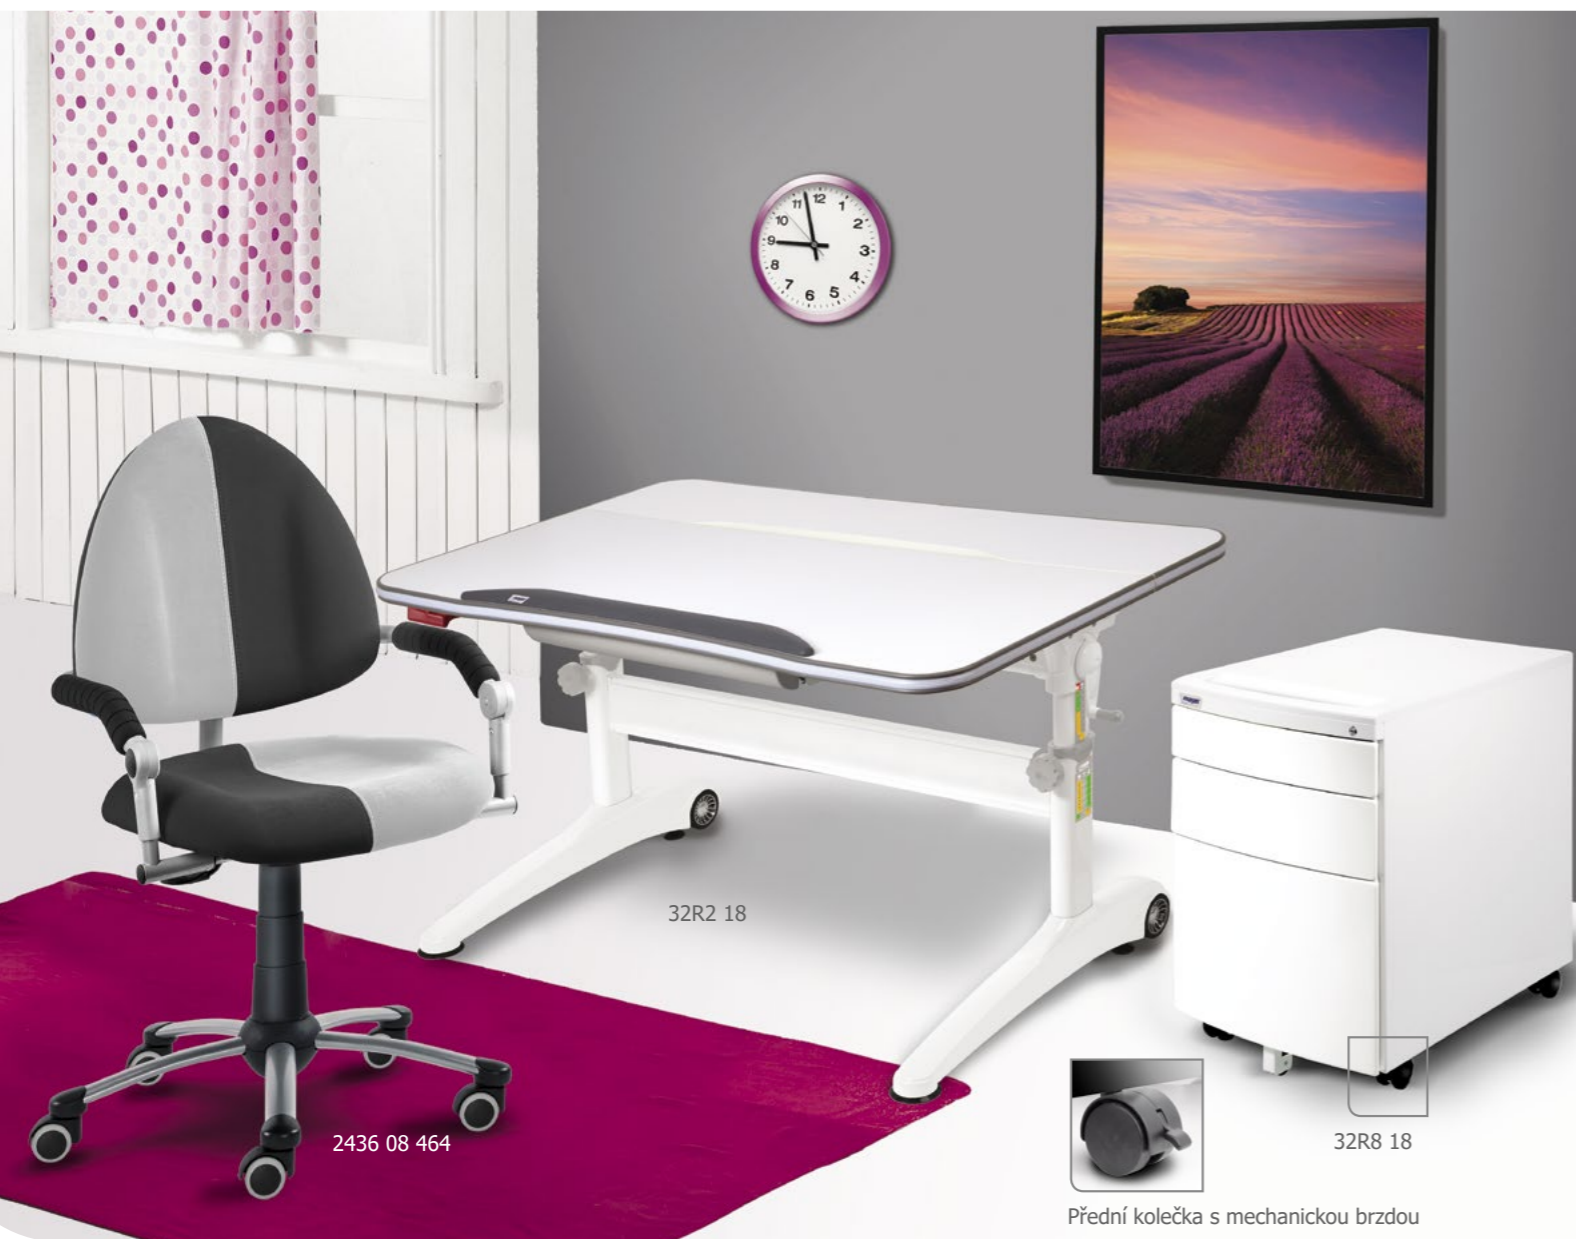

32R2 18

2436 08 464

32R8 18