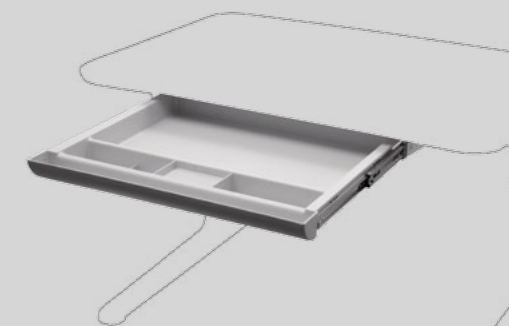

32W3 54 TW
5 barev v balení

32W3 58 TW
5 barev v balení

32P3 54 TW
5 barev v balení

32P8 W

32W1 19

2435, 26 090

Chráněný vzor

Dětský rostoucí stůl pro začínající školáky. Osvědčená stabilní konstrukce z modelu Profi3 s menší javorovou nebo bílou deskou. Prostorově úspornější verze rostoucího stolu, kde velký výsuvný organizér **ORG** není v základní výbavě a lze jej objednat jako nadstandardní vybavení. Rozměr pracovní desky je dostatečný pro všechny potřebné činnosti školáka a zároveň zabere nejméně místa ze všech stolů Mayer. Proto ho zvolte tam, kde potřebujete ušetřit prostor. Design vhodný jak pro prvňáčky, tak pro maturanty! Tradičně jednoduché ovládání podpoří úspěšný život školáka. Díky robustnímu provedení bude stůl Junior dlouholetým průvodcem školáka na cestě ke vzdělání. Bezpečný pohyb v okolí stolu zajišťují kvalitní oblé hrany a zakulacené rohy psací desky. V základní výbavě jsou držáky školní brašny po obou stranách.

32P1, 32W1

- Psací deska..... 90 x 63 cm (šířka x hloubka)
- Výška desky..... 56–74 cm – mechanicky pomocí šroubů
- Náklon desky celá deska; bezpečnostní plynový píst
- Barva kostry stříbrná
- Dekor desky..... javor nebo bílá
- Plastové díly zelená, modrá, růžová nebo bílá
- ABS hrana šedá s bílou měkčenou ochrannou linkou proti nárazům

Bezpečnostní plynový píst pro jemné dosednutí při nastavení desky do roviny.

32W1 18 ORG

VÝSUVNÝ ORGANIZÉR **ORG**
Rozměry: 53 x 43 x 5 cm (šířka x hloubka x výška)
Výška úložiště 4,5 cm
6 přihrádek

32P8, 30 370