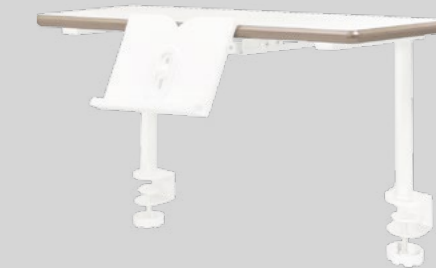

V dolní zásuvce jedna mobilní přepážka (8 poloh)

Barva: bílá

Horní plocha není určena k sezení!
(k sezení pouze kontejnery Profi)

Přední kolečka s mechanickou brzdou

POLIČKA EXPERT 32E9 18

Výška nad stolem: 33 cm

Rozměry: 75 x 25 cm

Nastavitelný držák knih

Barva držáků i dekor desky: bílé

Hrana: přiznaná překližka

Dětské rostoucí stoly pro začínající i pokročilé školáky. Osvědčený model s velkým výběrem barev. Design vhodný jak pro prvňáčky, tak pro maturanty! Tradičně jednoduché ovládání a bohaté standardní vybavení podpoří úspěšný život školáka. Vodorovné boční desky nabízejí dostatek odkládacích ploch (nápoj, pastelky) a také možnost doplnění o policičku Profi s nastavitelným držákem knih. Díky robustnímu provedení bude stůl Profi3 dlouholetým průvodcem školáka na cestě ke vzdělání. Bezpečný pohyb v okolí stolu zajišťují kvalitní oblé hrany a zakulacené rohy psací desky. V základní výbavě je praktická a příjemná podpora zápěstí s pravitkem, velký výsuvný organizér pro školní pomůcky a držáky školní brašny po obou stranách.