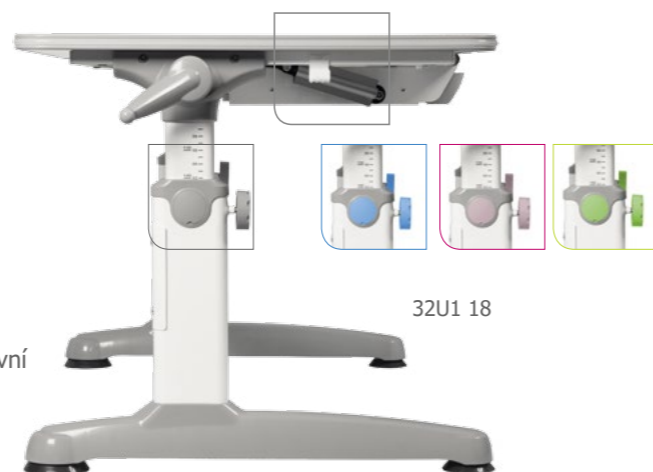

2431, 30 463

Stůl Uniq je dětský rostoucí stůl praktického a ergonomického stylu. Spojuje to nejlepší z předchozích osvědčených stůlů Profi, Racing a Expert.

Chytrá konstrukce stolu se skládá ze dvou samostatných pracovních ploch. Stabilně vodorovná deska ve tvaru písmene "U" nabízí největší odkládací plochu ze všech stůlů MAYER a dostatečný prostor pro příslušenství a doplňky – např. policičku Uniq (nejen pro učebnice a knížky) nebo stolní lampu. Přední pracovní desku lze naklápět až do úhlu 36°, což je dostatečný náklon i ke kreslení či malování. Správné nastavení sklonu pracovní plochy podpoří zdravou pozici krční páteře v důležitém období růstu a pomůže předejít budoucím potížím v dospělosti.

POLIČKA UNIQ 32U5

Výška nad stolem: 34 cm

Rozměry: šířka 65 x hloubka 25 cm

Nastavitelný držák knih / not

Barva držáků i dekor desky: bílé

ABS hrana: 3D šedo-bílá

Stůl Expert je dětský rostoucí stůl moderního ergonomického stylu. Spojuje to nejlepší z osvědčených stůlů Profi a Racing. Chytrá konstrukce stolu se skládá ze dvou samostatných pracovních ploch. Pevná plocha ve tvaru písmene "L" nabízí stabilně vodorovnou odkládací část a možnost doplnění o příslušenství - poličku Expert (nejen pro učebnice a knížky) nebo stolní lampu. Přední desku lze naklápět až do úhlu 23°, což je dostatečný náklon i ke kreslení či malování. Správné nastavení sklonu pracovní plochy podpoří zdravou pozici páteře v důležitém období růstu.

Chytrá konstrukce stolu se skládá ze dvou samostatných pracovních ploch. Pevná zadní plocha nabízí stabilně vodorovnou odkládací část a možnost doplnění o příslušenství - poličku Racing s nastavitelným držákem pro učebnice, knížky či noty. U přední, hlavní pracovní plochy, lze jednoduše nastavit sklon. Jak praktické!
Bezpečný pohyb v okolí stolu zajišťují kvalitní oblé hrany a zakulacené rohy psací desky. V základní výbavě je praktická opora zápěstí i velký výsuvný organizér pro školní pomůcky.