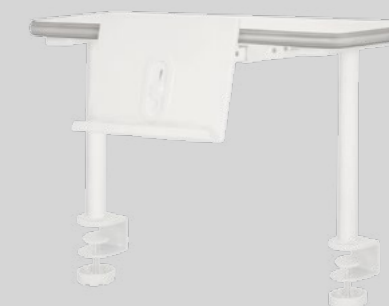

POLIČKA UNIQ 32U5

Výška nad stolem: 34 cm

Rozměry: šířka 65 x hloubka 25 cm

Nastavitelný držák knih / not

Barva držáků i dekor desky: bílé

ABS hrana: 3D šedo-bílá

Stůl Expert je dětský rostoucí stůl moderního ergonomického stylu. Spojuje to nejlepší z osvědčených stůlů Profi a Racing. Chytrá konstrukce stolu se skládá ze dvou samostatných pracovních ploch. Pevná plocha ve tvaru písmene "L" nabízí stabilně vodorovnou odkládací část a možnost doplnění o příslušenství - poličku Expert (nejen pro učebnice a knížky) nebo stolní lampu. Přední desku lze naklápět až do úhlu 23°, což je dostatečný náklon i ke kreslení či malování. Správné nastavení sklonu pracovní plochy podpoří zdravou pozici páteře v důležitém období růstu.

32E1 18

Bezpečnostní plynový píst pro jemné dosednutí při nastavení desky do roviny.

32R8 18

Desky stolu Expert jsou vyrobeny z prvotřídní březové překližky s povrchovým bílým laminem a kombinují tak přírodní materiál s vysokou odolností. Univerzální bílá varianta s drobnými šedými detaily rozjasní interiér dětského i studentského pokoje. Jednoduché ovládání a bohaté standardní vybavení podpoří úspěšnou cestu ke vzdělání.